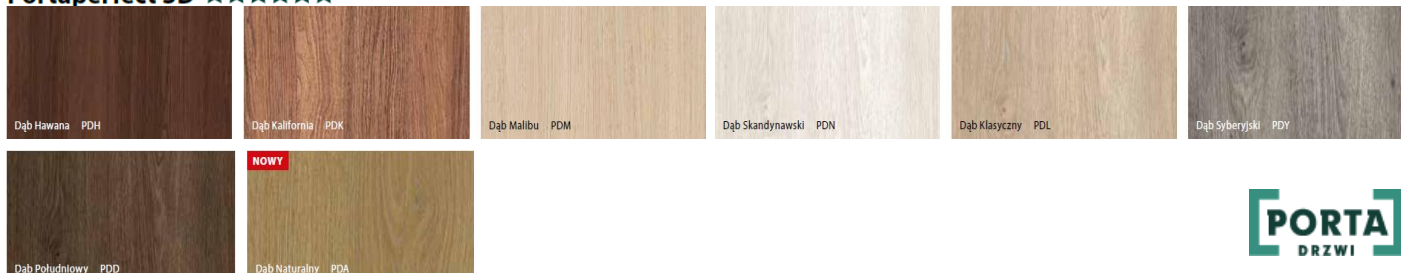

Portaperfect 3D ★★★★★